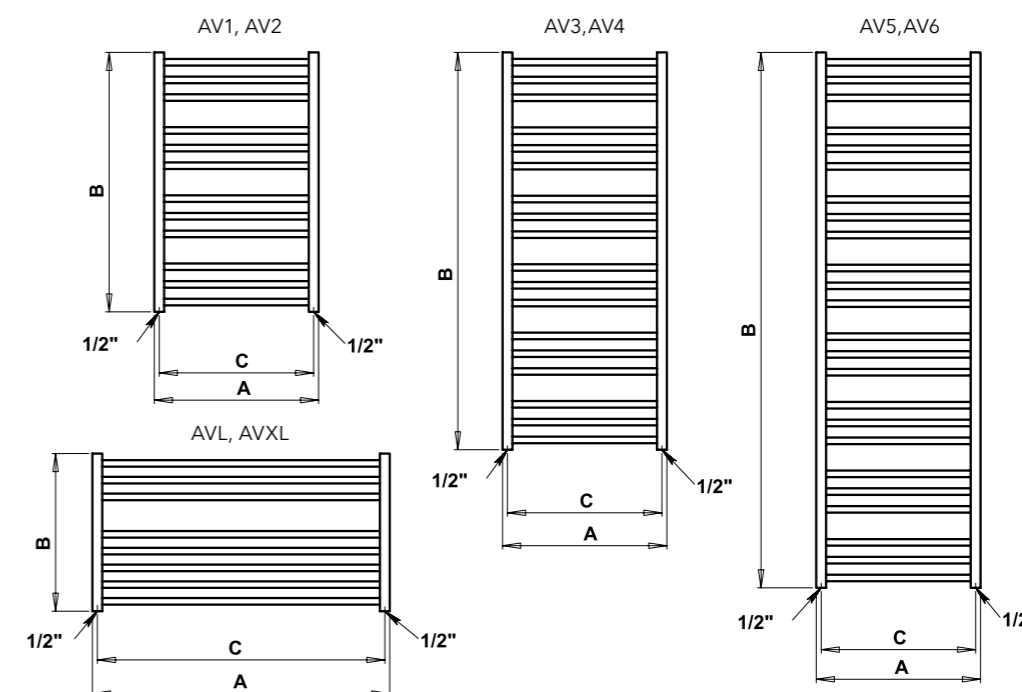

AVENTO

AVENTO AVLC - chrom
905 x 480 mm

AVENTO AV3W - biały
500 x 1210 mm

AVENTO AV4B - czerni
600 x 1210 mm

AVENTO

^
Aktualna dostępność
na magazynie / cena.

Umieszczenie mocowań: ↓ 80 mm ↑ 80 mm
Ogrzewanie elektryczne: TAK
Połączenie systemów grzewczych: TAK
Ogrzewanie elektryczne: TAK

Opcje podłączenia:

Chrom	Szczotkowana stal nierdzewna	Pozostałe wykończenie powierzchni (kolor)*	Wymiary: szerokość (A) x wysokość (B) [mm]	Rozstaw podłączeń (C) [mm]	Wydajność [W] Δt 20°C 75/65°C			Maksymalna zalecana moc grzałki [W]		
					Chrom	Stal nierdzewna	Kolor	Chrom	Stal nierdzewna	Kolor
AV1C	AV1SS	AV1	500 x 790	470	206	229	325	200	200	300
AV2C	AV2SS	AV2	600 x 790	570	239	265	376	200	200	300
AV3C	AV3SS	AV3	500 x 1210	470	311	346	491	300	300	400
AV4C	AV4SS	AV4	600 x 1210	570	360	400	567	300	400	500
AV5C	AV5SS	AV5	500 x 1630	470	417	463	656	400	400	600
AV6C	AV6SS	AV6	600 x 1630	570	481	535	758	400	500	600
Wersja poprzeczna										
AVLC	AVLSS	AVL	905 x 480	875	221	246	348	-	-	-
AVXLC	AVXLSS	AVXL	1210 x 480	1180	287	319	452	-	-	-