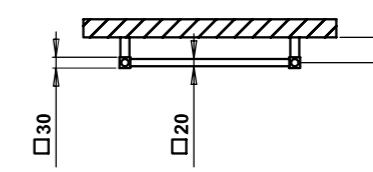

AVENTO

AVENTO AVLC - chrom
905 x 480 mm

AVENTO AV3W - biały
500 x 1210 mm

AVENTO AV4B - czerni
600 x 1210 mm

AVENTO

^
Aktualna dostępność
na magazynie / cena.

Umieszczenie mocowań: ↓ 80 mm ↑ 80 mm
Ogrzewanie elektryczne: TAK
Połączenie systemów grzewczych: TAK
Ogrzewanie elektryczne: TAK

Opcje podłączenia:

Chrom	Szczotkowana stal nierdzewna	Pozostałe wykończenie powierzchni (kolor)*	Wymiary: szerokość (A) x wysokość (B) [mm]	Rozstaw podłączeń (C) [mm]	Wydajność [W] Δt 20°C 75/65°C			Maksymalna zalecana moc grzałki [W]		
					Chrom	Stal nierdzewna	Kolor	Chrom	Stal nierdzewna	Kolor
AV1C	AV1SS	AV1	500 x 790	470	206	229	325	200	200	300
AV2C	AV2SS	AV2	600 x 790	570	239	265	376	200	200	300
AV3C	AV3SS	AV3	500 x 1210	470	311	346	491	300	300	400
AV4C	AV4SS	AV4	600 x 1210	570	360	400	567	300	400	500
AV5C	AV5SS	AV5	500 x 1630	470	417	463	656	400	400	600
AV6C	AV6SS	AV6	600 x 1630	570	481	535	758	400	500	600
Wersja poprzeczna										
AVLC	AVLSS	AVL	905 x 480	875	221	246	348	-	-	-
AVXLC	AVXLSS	AVXL	1210 x 480	1180	287	319	452	-	-	-