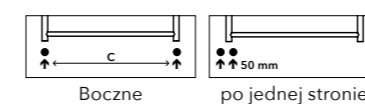

AVENTO

AVENTO AVLC - chrom
905 x 480 mm

AVENTO AV3W - biały
500 x 1210 mm

AVENTO AV4B - czerni
600 x 1210 mm

AVENTO

^
Aktualna dostępność
na magazynie / cena.

Umieszczenie mocowań: ↓ 80 mm ↑ 80 mm
Ogrzewanie elektryczne: TAK
Połączenie systemów grzewczych: TAK
Ogrzewanie elektryczne: TAK

Opcje podłączenia:

Chrom	Szczotkowana stal nierdzewna	Pozostałe wykończenie powierzchni (kolor)*	Wymiary: szerokość (A) x wysokość (B) [mm]	Rozstaw podłączeń (C) [mm]	Wydajność [W] Δt 20°C 75/65°C			Maksymalna zalecana moc grzałki [W]		
					Chrom	Stal nierdzewna	Kolor	Chrom	Stal nierdzewna	Kolor
AV1C	AV1SS	AV1	500 x 790	470	206	229	325	200	200	300
AV2C	AV2SS	AV2	600 x 790	570	239	265	376	200	200	300
AV3C	AV3SS	AV3	500 x 1210	470	311	346	491	300	300	400
AV4C	AV4SS	AV4	600 x 1210	570	360	400	567	300	400	500
AV5C	AV5SS	AV5	500 x 1630	470	417	463	656	400	400	600
AV6C	AV6SS	AV6	600 x 1630	570	481	535	758	400	500	600
Wersja poprzeczna										
AVLC	AVLSS	AVL	905 x 480	875	221	246	348	-	-	-
AVXLC	AVXLSS	AVXL	1210 x 480	1180	287	319	452	-	-	-