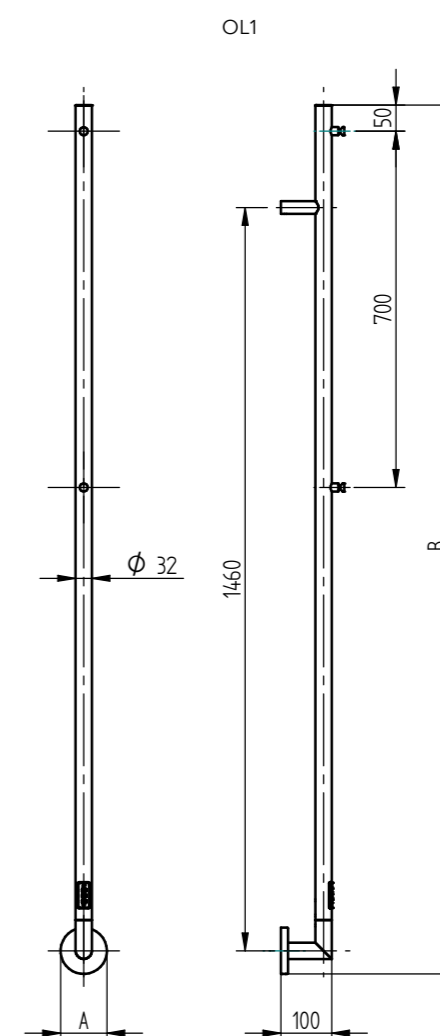

OLE OL1B
provedení černá
91 x 1708 mm

OLE OL1SS
provedení leštěná nerez
91 x 1708 mm

^
Aktuální skladová
dostupnost / cena.

Funkce ČASOVAČ

Funkce 2 h - sušák bude topit po dobu 2 hodin,
pak se automaticky vypne.

Funkce 4 h - sušák bude topit po dobu 4 hodin,
pak se automaticky vypne.

ON/OFF

Zelená LED signalizuje, že je sušák zapnutý.

V případě instalace tří elektrických sušáků
vedle / nad sebe, je možnost zakoupení setu
se skrytým vestavěným rámem pro připojení.
Více informací naleznete na našich webových
stránkách www.pmh-co.cz

černá	leštěná nerez	Šířka (A) x Výška (B) [mm]	Skryté připojení	Hmotnost [kg]	Výkon [W]	Stupeň krytí
OL1B	OL1SS	91 x 1708	✓	1,5	24	IP44